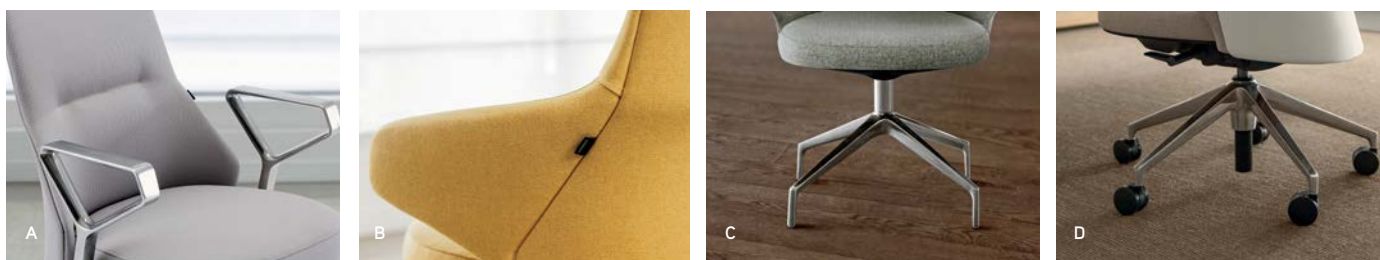

Détails

- A. **Accoudoir intégré.** Accoudoirs avec revêtement complet pour suivre les courbes et le profilé élégants du siège.
- B. **Accoudoir fermé.** Accoudoirs en aluminium poli, manchettes avec revêtement en option.
- C. **Piètement 4 branches.** Piètement raffiné en aluminium poli avec patins et hauteur d'assise fixe.
- D. **Piètement 5 branches.** La version avec roulettes inclut le réglage en hauteur pneumatique, un mécanisme synchronisé et des ajustements de tension.