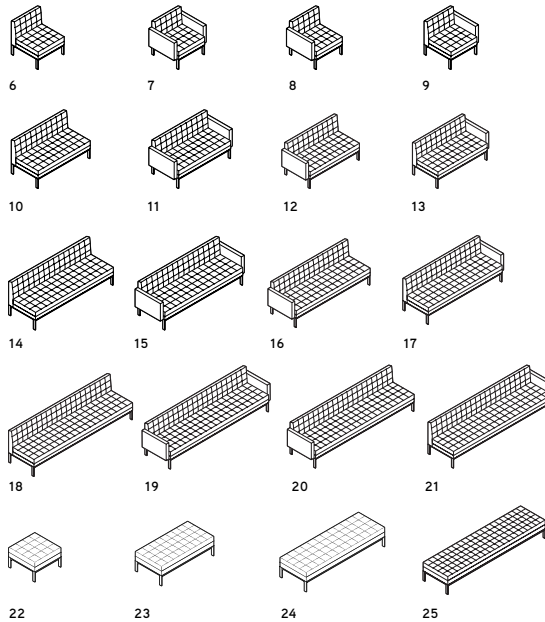

Caractéristiques du produit

Revêtements

Finitions de la base