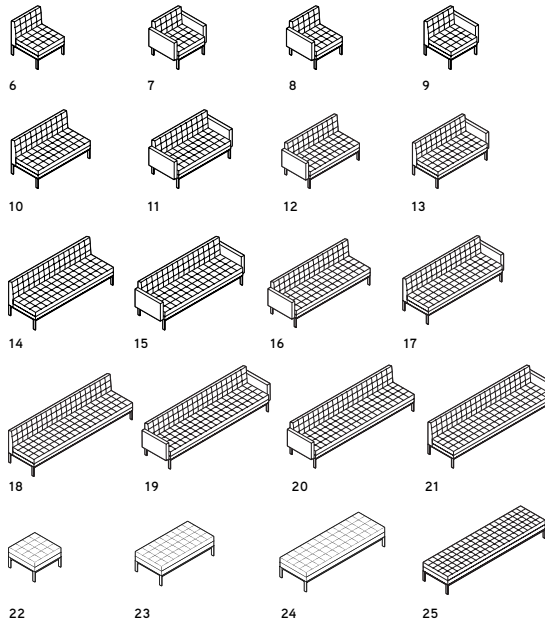

Présentation de la gamme

1-3 Lifestyle Lounge

1. L 902 x W 889 x H 730, Seat: L 740 x W 560 x H 430;
  2. L 1639 x W 889 x H 730, Seat: L 1480 x W 560 x H 430;
  3. L 2375 x W 889 x H 730, Seat: L 2200 x W 560 x H 430

4-5 Lifestyle Lounge Bolsters

- 4.-5. L 178 x W 470 x H 178

6-21 Contract Lounge

6. L 660 x W 711 x H 787, Seat: L 660 x W 560 x H 430;
  7. L 813 x W 711 x H 787, Seat: L 680 x W 560 x H 430;
  8. L 737 x W 711 x H 787, Seat: L 680 x W 560 x H 430;
  9. L 737 x W 711 x H 787, Seat: L 680 x W 560 x H 430;
  10. L 1321 x W 711 x H 787, Seat: L 1320 x W 560 x H 430;
  11. 1473 x W 711 x H 787, Seat: L 1340 x W 560 x H 430;
  12. L 1397 x W 711 x H 787, Seat: L 1340 x W 560 x H 430;
  13. L 1397 x W 711 x H 787, Seat: L 1340 x W 560 x H 430;
  14. L 1981 x W 711 x H 787, Seat: L 1980 x W 560 x H 430;
  15. 2134 x W 711 x H 787, Seat: L 2000 x W 560 x H 430;
  16.-17. L 2057 x W 711 x H 787, Seat: L 2000 x W 560 x H 430;
  18. L 2642 x W 711 x H 787, Seat: L 2640 x W 560 x H 430;
  19. L 2134 x W 711 x H 787, Seat: L 2660 x W 560 x H 430;
  20.-21. L 2718 x W 711 x H 787, Seat: L 2660 x W 560 x H 430

22-25 Benches

22. L 660 x W 660 x H 419; 23. L 1321 x W 660 x H 419;
  24. L 1981 x W 660 x H 419; 25. L 2642 x W 660 x H 419

Caractéristiques du produit

Revêtements

Finitions de la base