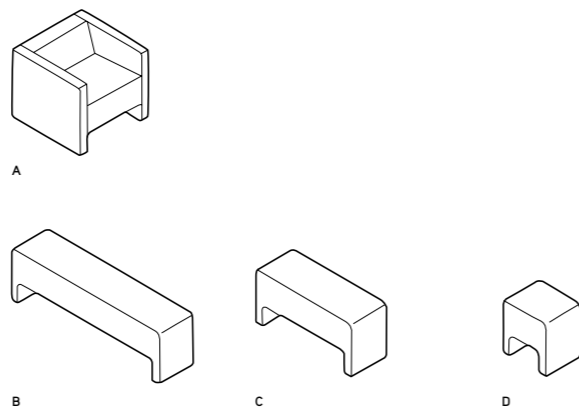

Caractéristiques du produit

Lounge

- A. Détails assise.
- B. Structure inférieure avec revêtement complet, revêtement contrastant en option.
- C. Coussin dossier et accotoirs surpiqués.

Bancs

- B. Structure inférieure avec revêtement complet, revêtement contrastant en option.

Détails

Dimensions

- | | |
|--------------|------------------------------|
| A Lounge | H 65 cm x L 77 cm x P 77 cm |
| B Grand banc | H 44 cm x L 150 cm x P 35 cm |
| C Banc moyen | H 44 cm x L 95 cm x P 35 cm |
| D Petit banc | H 44 cm x L 45 cm x P 35 cm |