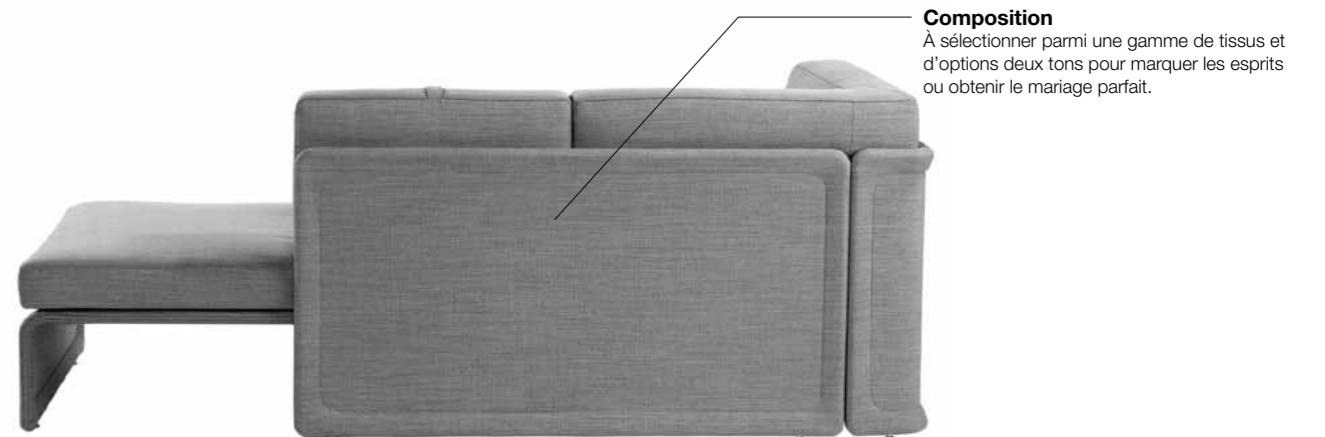

Méridienne 3 places Lagunitas