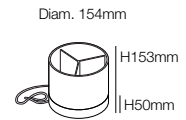

— Scott Wilson

SPÉCIFICITÉS DU PRODUIT
DÉTAILS

Caractéristiques du produit

4 prises disponibles en deux versions : UK et Schuko, compatibles avec toutes les prises de type C, E (CEE7/7), F et G (BS1363).
Fonction de mise en veille permettant des économies d'énergie.
Cordon d'alimentation de 1,80 m.
Sécurité parafoudre avec bouton de réarmement au-dessous du boîtier.
Le pot à fournitures est de couleur Blanc-Milk, et le boîtier prises est cerclé de Silver avec une surface en Blanc-Milk.

Dimensions

Caractéristiques du produit

COMPLET

VERSION SCHUKO

VERSION UK

BOUTON DE RÉARMEMENT

Finitions

Pot à fournitures