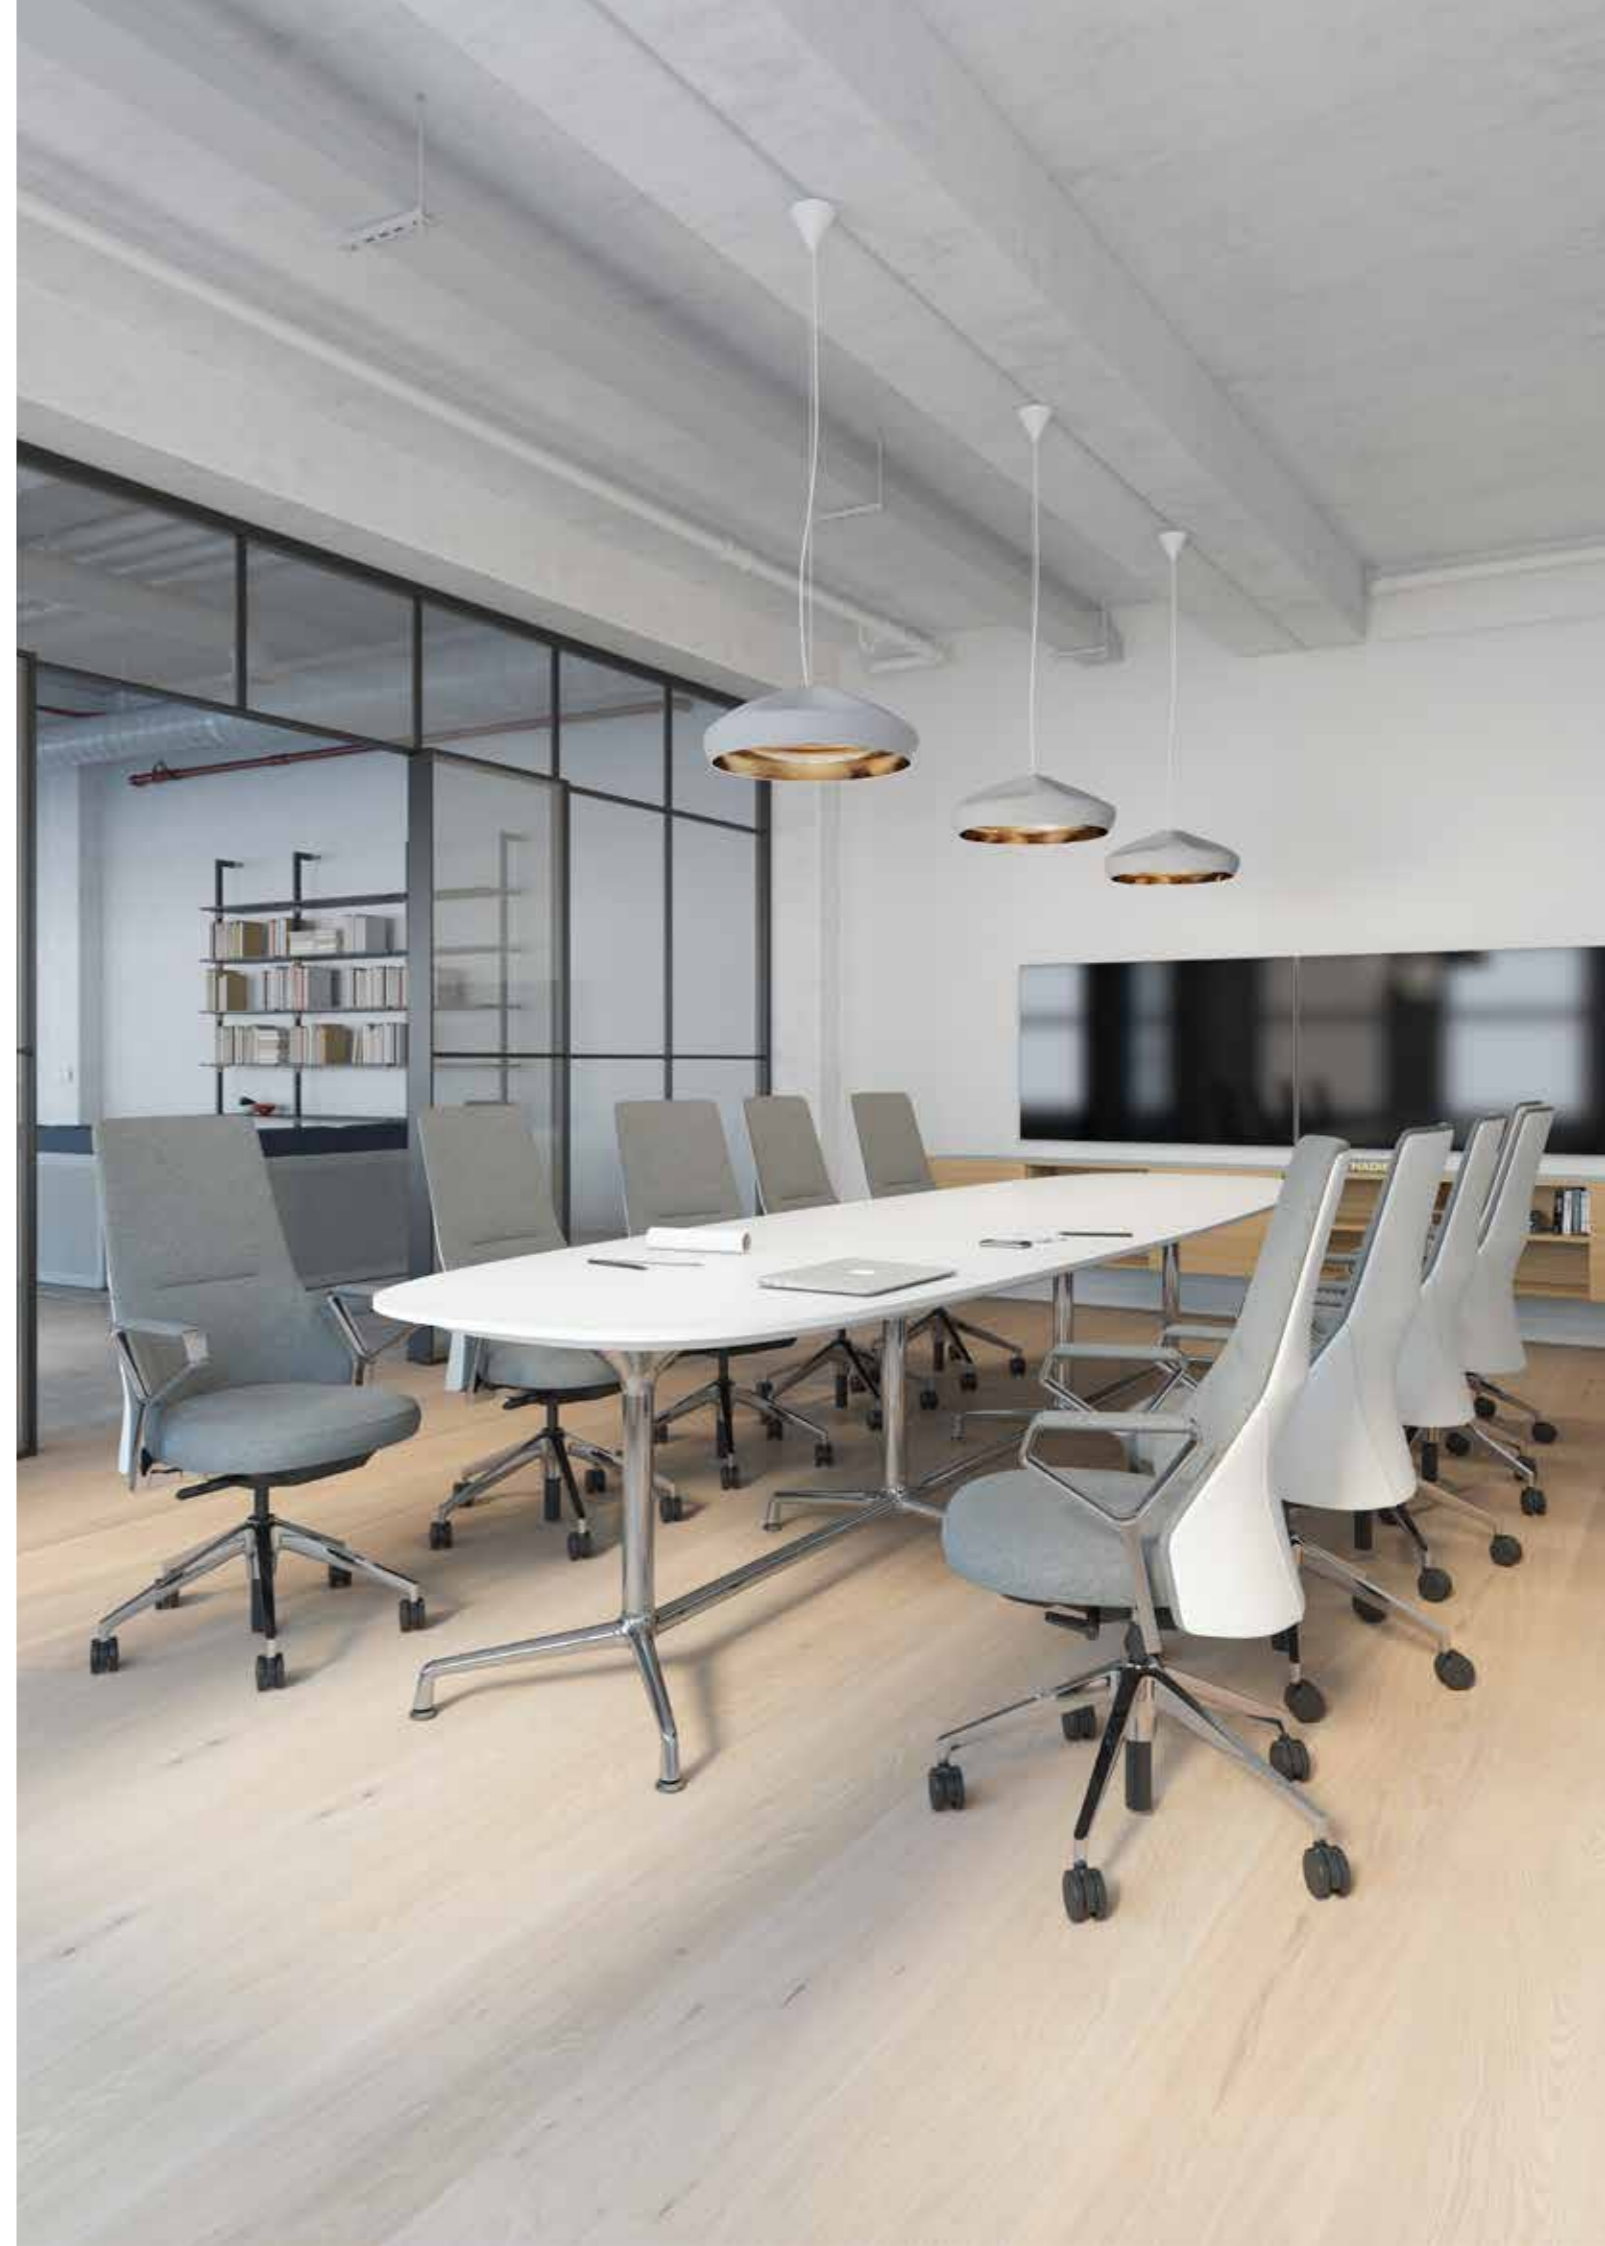

Paré pour le travail.

Les sièges Massaud Conference séduisent par leur conception novatrice et leur ergonomie savamment étudiée. Aucun lieu d'interactions n'y résistera. Formes esthétiques, confort sophistiqué et précision de fabrication – le siège à la fois moderne et classique s'adapte parfaitement à votre mode de travail.