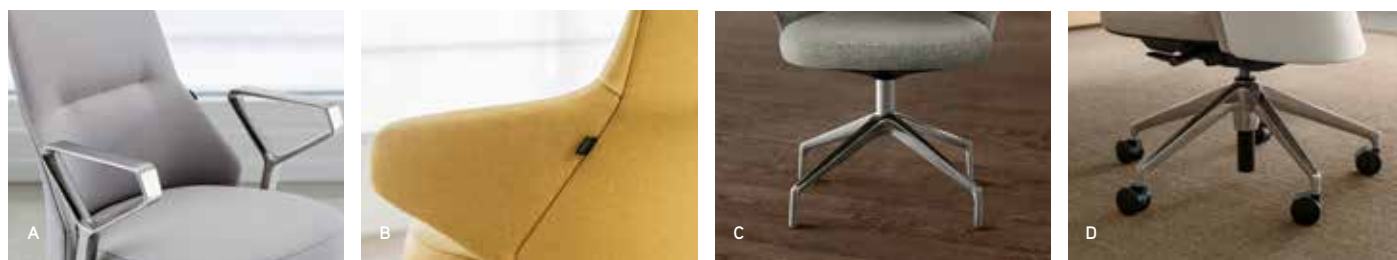

Sièges Massaud Conference
dossier bas, accoudoir intégré

Du sur-mesure à votre image.

Un design individuel en toute occasion. Un style ajusté à la perfection ou un style duvet doux : les revêtements de Massaud Conference incarnent un savoir-faire raffiné au service de tonalités sur-mesure. La collection Massaud Conference vous offre de multiples options standard pour personnaliser votre siège : dossier bas ou standard, jusqu'à trois tissus, et une sélection d'accoudoirs et de piètements.

Paré pour le travail.

Les sièges Massaud Conference séduisent par leur conception novatrice et leur ergonomie savamment étudiée. Aucun lieu d'interactions n'y résistera. Formes esthétiques, confort sophistiqué et précision de fabrication – le siège à la fois moderne et classique s'adapte parfaitement à votre mode de travail.

Dossier standard Duvet
Accoudoir intégré
Piètement 4 branches

Dossier standard
Accoudoir fermé
Piètement 5 branches

Présentation de la gamme

Siège Massaud Conference dossier bas

- 1 Accoudoir intégré, piètement 4 branches
- 2 Duvet, accoudoir intégré, piètement 4 branches
- 3 Accoudoir intégré, piètement 5 branches
- 4 Duvet, accoudoir intégré, piètement 5 branches

Détails

- A. **Accoudoir intégré.** Accoudoirs avec revêtement complet pour suivre les courbes et le profilé élégants du siège.
- B. **Accoudoir fermé.** Accoudoirs en aluminium poli, manchettes avec revêtement en option.
- C. **Piètement 4 branches.** Piètement raffiné en aluminium poli avec patins et hauteur d'assise fixe.
- D. **Piètement 5 branches.** La version avec roulettes inclut le réglage en hauteur pneumatique, un mécanisme synchronisé et des ajustements de tension.